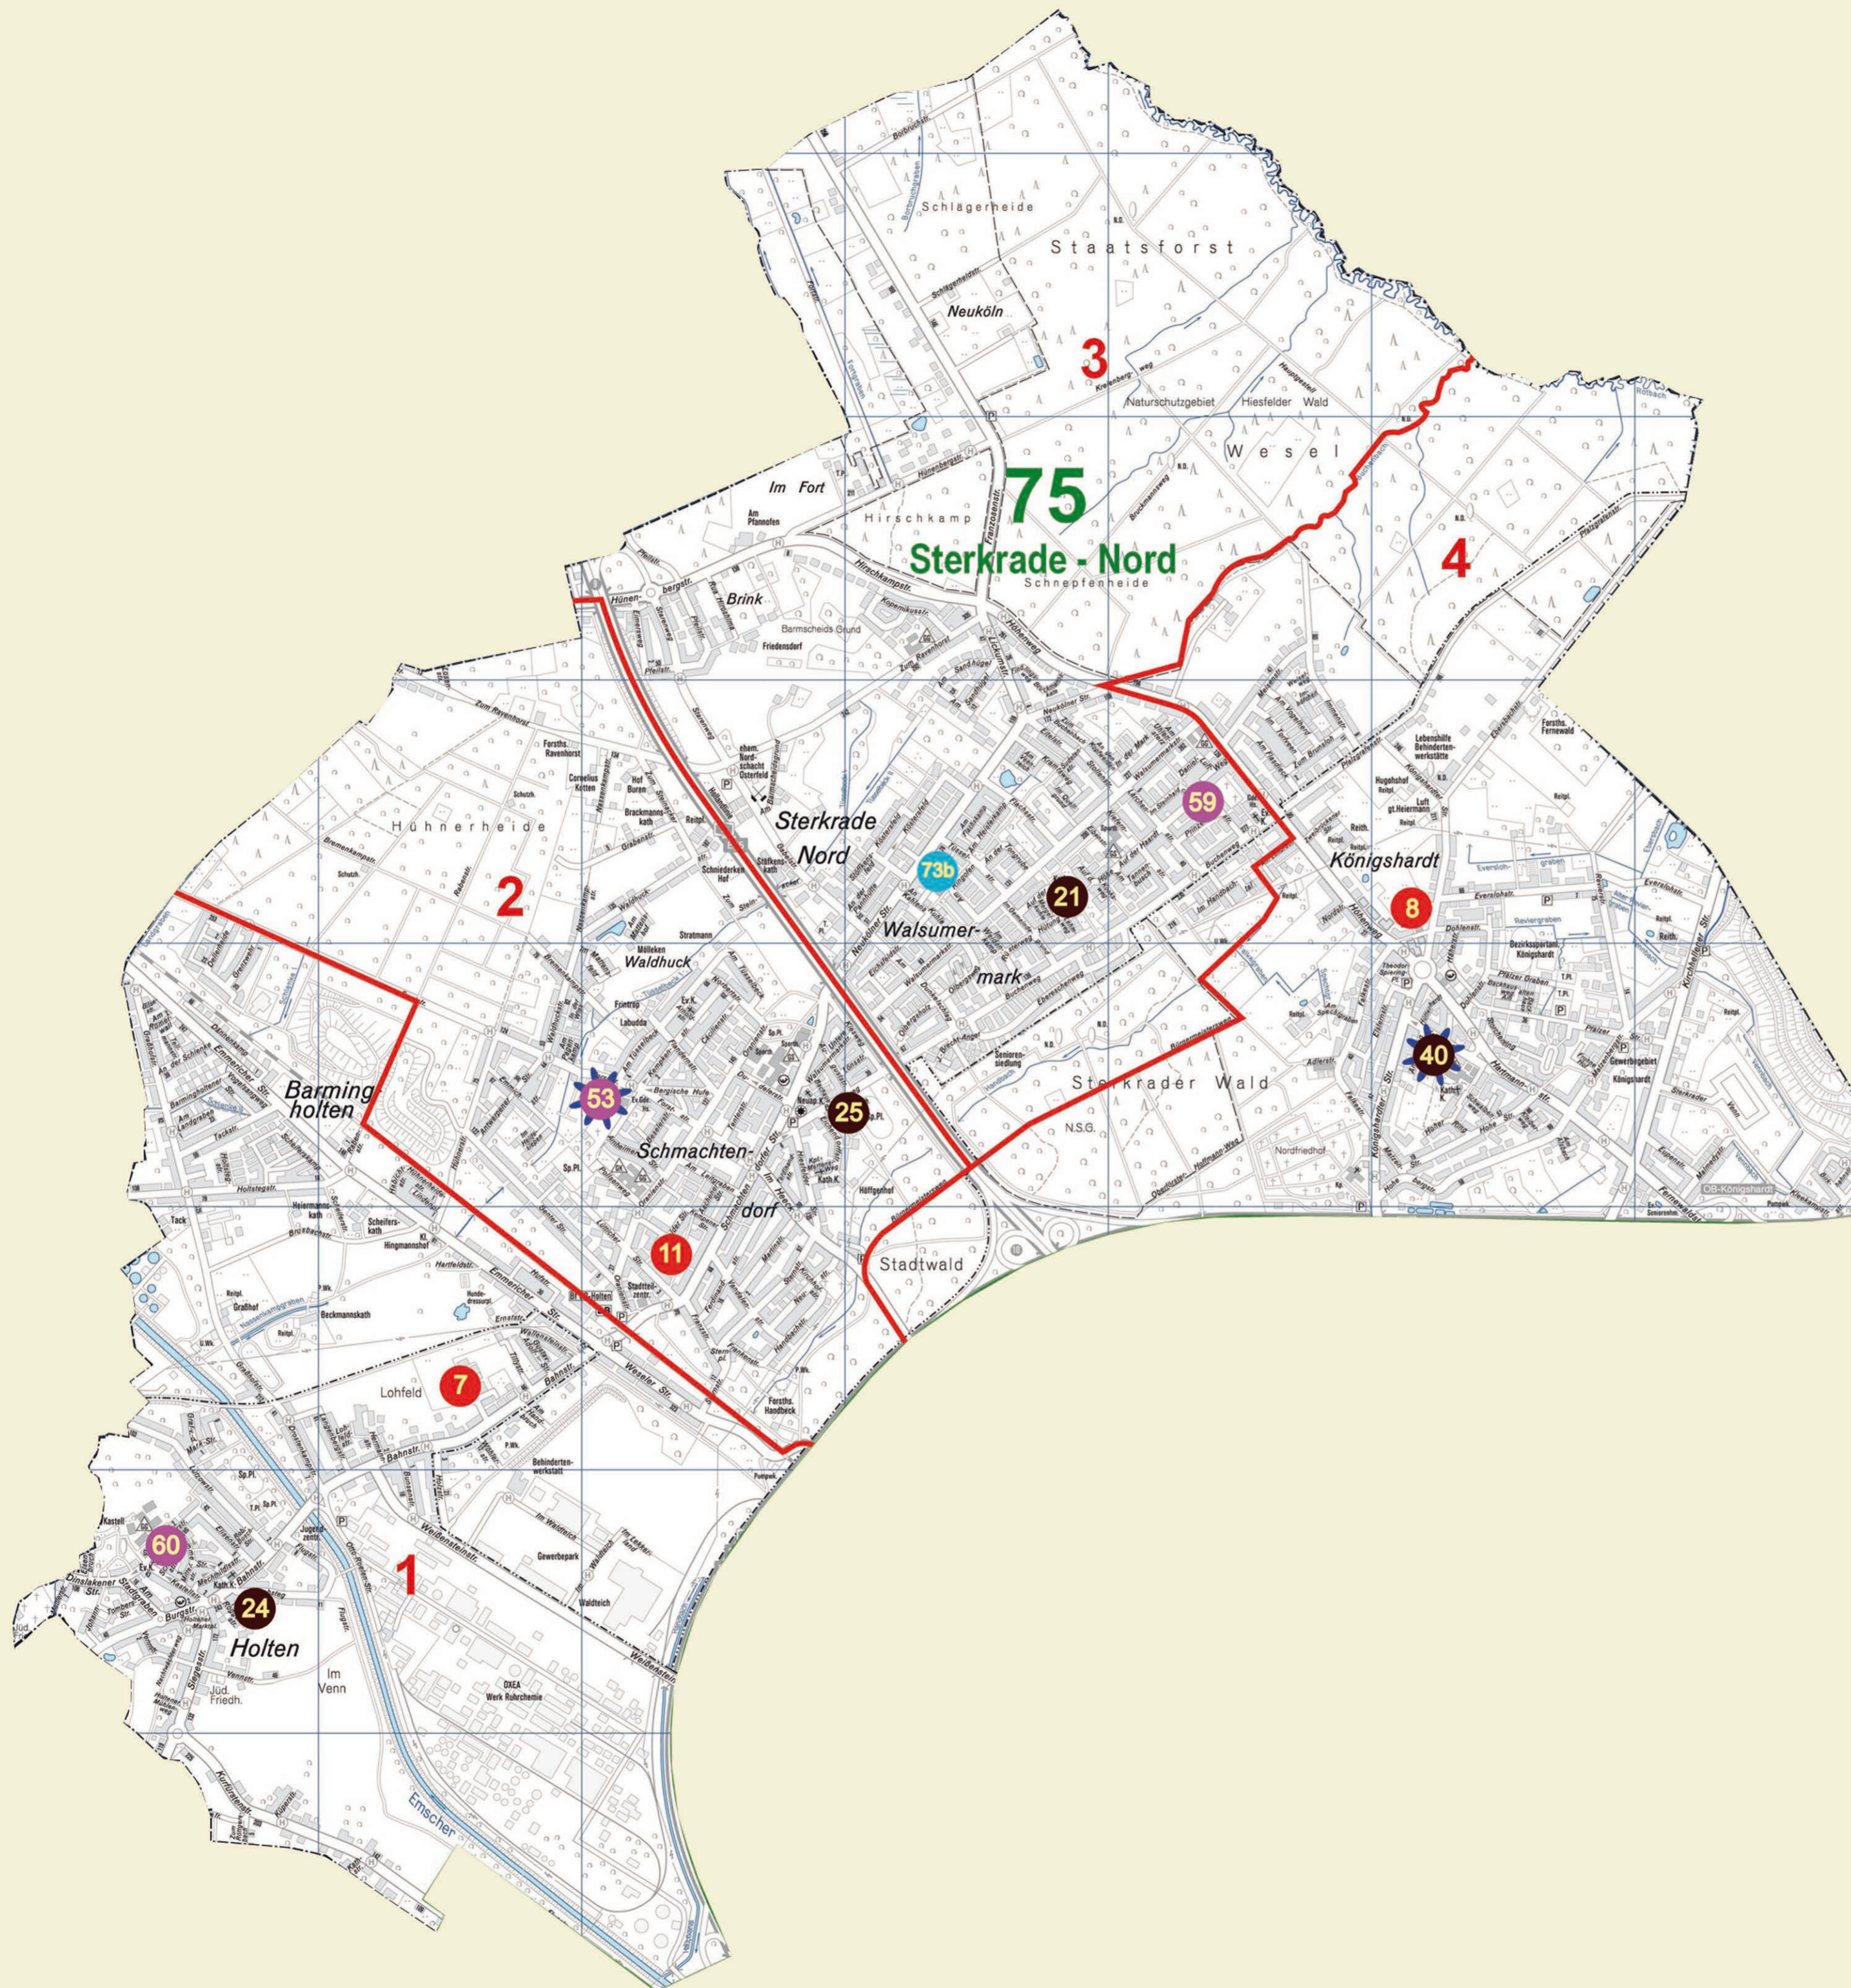

# Kindergärten in Sterkrade - Nord (75)

**● Städtische KTE**

- 7 Holten
- 8 Königshardt
- 11 Schmachten-dorf

**● Katholische KTE**

- 21 Auf der Hütung
- 24 Bruchsteg
- 25 Buchenweg
- 40 Krähenstr.

**● Evangelische KTE**

- 53 Arnheimer Str.
- 59 Prinzenstr.
- 60 Schulstr.

**● KTE des DRK**

- 73b Löwenzahn  
Am Ringofen 17 (E4)